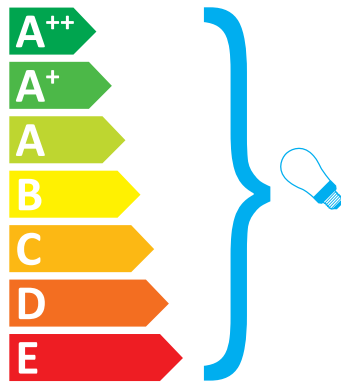

SLIDE® LP BLO075

Diese Leuchte ist geeignet
für Leuchtmittel der
Energieklassen:

874/2012