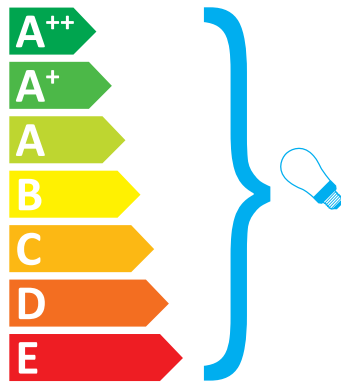

SLIDE® LP SFF122

Diese Leuchte ist geeignet
für Leuchtmittel der
Energieklassen:

874/2012