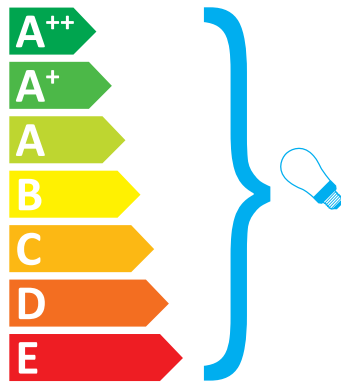

SLIDE® LP VOI085

Diese Leuchte ist geeignet  
für Leuchtmittel der  
Energieklassen:

874/2012