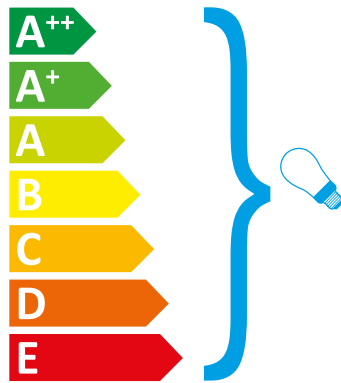

SLIDE® SD ICB085

Diese Leuchte ist geeignet
für Leuchtmittel der
Energieklassen:

874/2012