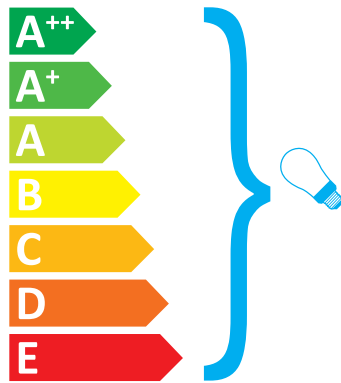

SLIDE® SD EDS140

Diese Leuchte ist geeignet
für Leuchtmittel der
Energieklassen:

874/2012