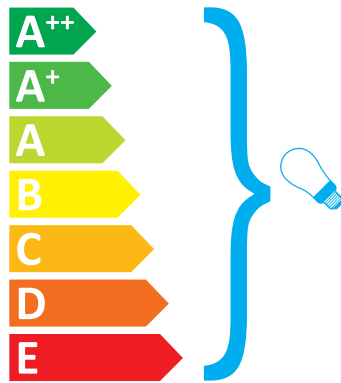

SLIDE® SD GLF050

Diese Leuchte ist geeignet
für Leuchtmittel der
Energieklassen:

874/2012