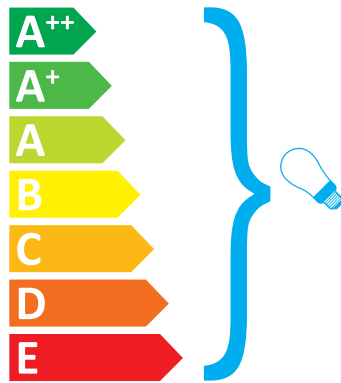

SLIDE® SD ROL115

Diese Leuchte ist geeignet
für Leuchtmittel der
Energieklassen:

874/2012