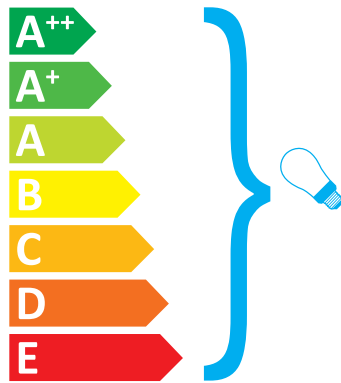

SLIDE® SD SUN060

Diese Leuchte ist geeignet  
für Leuchtmittel der  
Energieklassen:

874/2012