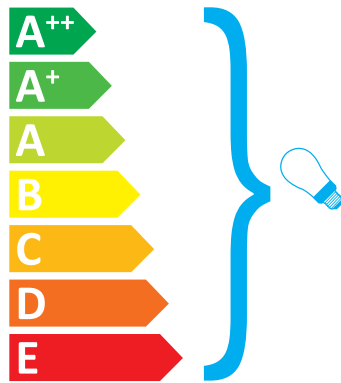

SLIDE® SD TRE200

Diese Leuchte ist geeignet
für Leuchtmittel der
Energieklassen:

874/2012